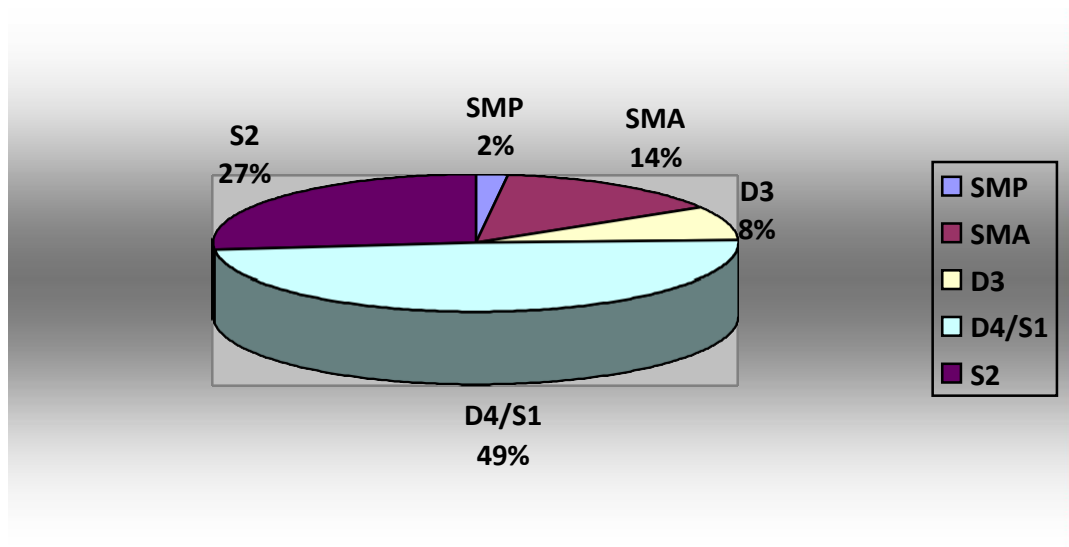

Tabel I.1

Jabatan Struktural dan Fungsional di Inspektorat Daerah Kabupaten Bantul

No	Jabatan	Jumlah	%
1.	Inspektur	1	2
2.	Sekretaris	1	2
3.	Inspektur Pembantu	4	8
4.	Kepala Sub Bagian	3	6
5.	Auditor	18	38
6.	Auditor Kepegawaian	1	2
7.	P2UPD	10	20
8.	JFU Sekretariat	8	16
9.	JFT Sekretariat	3	6
	Jumlah	49	100

Ditinjau dari komposisi pendidikan pegawai, Inspektorat Daerah Kabupaten Bantul memiliki pegawai dengan latar belakang pendidikan dari jenjang SMP sampai dengan Strata 2 (S-2), dengan rincian seperti pada Gambar I.3.

Sumber : Sub Bagian Umum dan Kepegawaian

Gambar I.3

SDM Inspektorat Daerah Kabupaten Bantul Berdasarkan Pendidikan