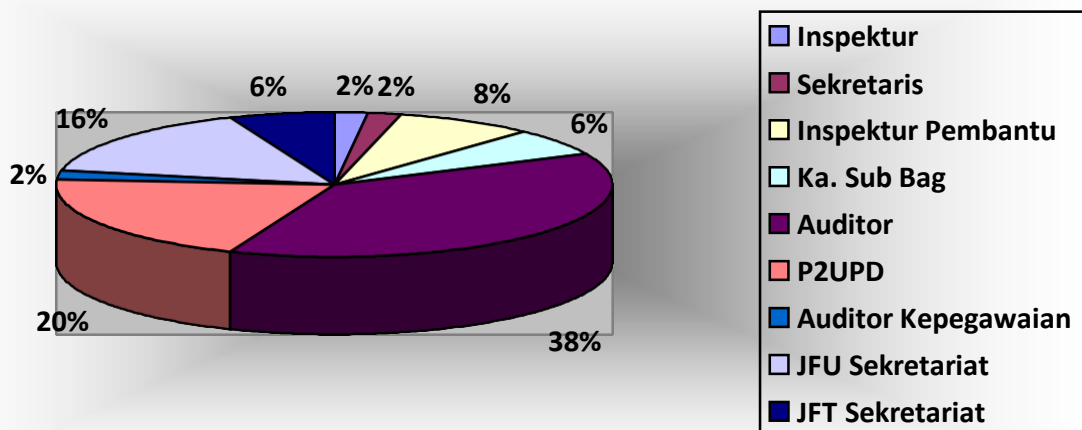

JABATAN STRUKTURAL DAN FUNGSIONAL DI INSPEKTORAT DAERAH

Sumber: Sub Bagian Umum dan Kepegawaian

Gambar I.2

Jabatan Struktural dan Fungsional di Inspektorat Daerah Kabupaten Bantul