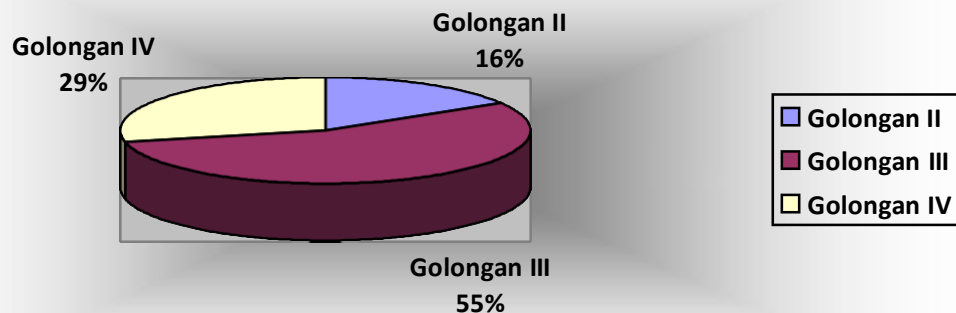

Tabel I.2

SDM Inspektorat Daerah Kabupaten Bantul Berdasarkan Pendidikan

No	Jenjang Pendidikan	Jumlah	%
1.	SMP	1	2
2.	SMA/ SMK	7	14
3.	D3	4	8
4.	S1	24	50
5.	S2	13	26
	Jumlah	49	100

Ditinjau dari komposisi pangkat dan golongan pegawai, Inspektorat Daerah Kabupaten Bantul memiliki pegawai dengan golongan dan pangkat tinggi, meliputi Gol IV, Gol III dan Gol II, dengan rincian seperti pada Gambar I.4.

Sumber : Sub Bagian Umum dan Kepegawaian

Gambar I.4

SDM Inspektorat Daerah Kabupaten Bantul Berdasarkan Golongan

Tabel I.3

SDM Inspektorat Daerah Kabupaten Bantul Berdasarkan Golongan

No	Golongan	Jumlah	%
1.	Golongan II	8	16
2.	Golongan III	27	55
3.	Golongan IV	14	29
	Jumlah	49	100