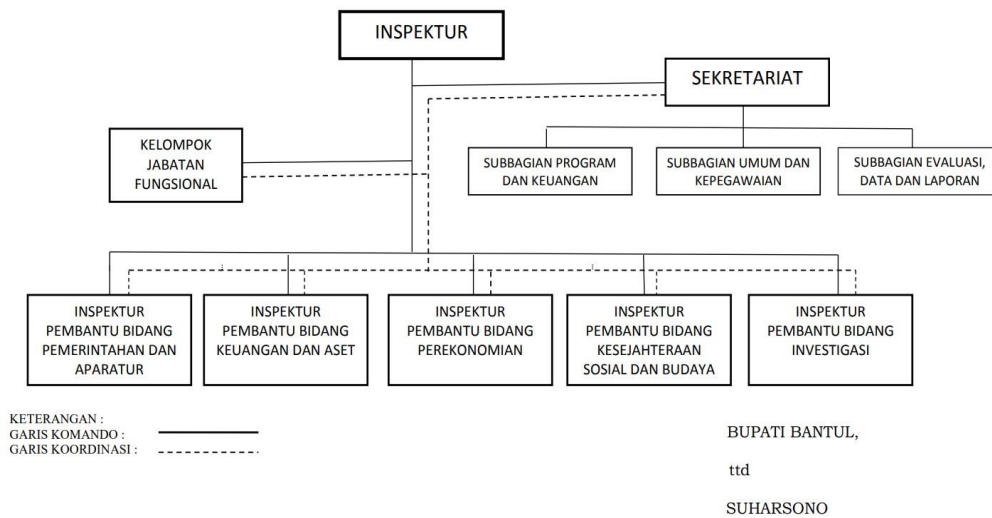

BAGAN STRUKTUR ORGANISASI INSPEKTORAT DAERAH KABUPATEN BANTUL

Gambar I.1

Bagan Struktur Organisasi Inspektorat Daerah Kabupaten Bantul

D. Keragaman SDM

Sumber daya manusia (SDM) merupakan salah satu unsur yang paling menentukan keberhasilan pelaksanaan tugas dan fungsi pengawasan Inspektorat Daerah. Jumlah pegawai Inspektorat Daerah per 31 Desember 2021 sebanyak 49 (empat puluh sembilan), sebagaimana tersaji pada Gambar I.2.

JABATAN STRUKTURAL DAN FUNGSIONAL DI INSPEKTORAT DAERAH

Sumber: Sub Bagian Umum dan Kepegawaian

Gambar I.2

Jabatan Struktural dan Fungsional di Inspektorat Daerah Kabupaten Bantul

Tabel I.1

Jabatan Struktural dan Fungsional di Inspektorat Daerah Kabupaten Bantul

Ditinjau dari komposisi pendidikan pegawai, Inspektorat Daerah Kabupaten Bantul memiliki pegawai dengan latar belakang pendidikan dari jenjang SMP sampai dengan Strata 2 (S-2), dengan rincian seperti pada Gambar I.3.